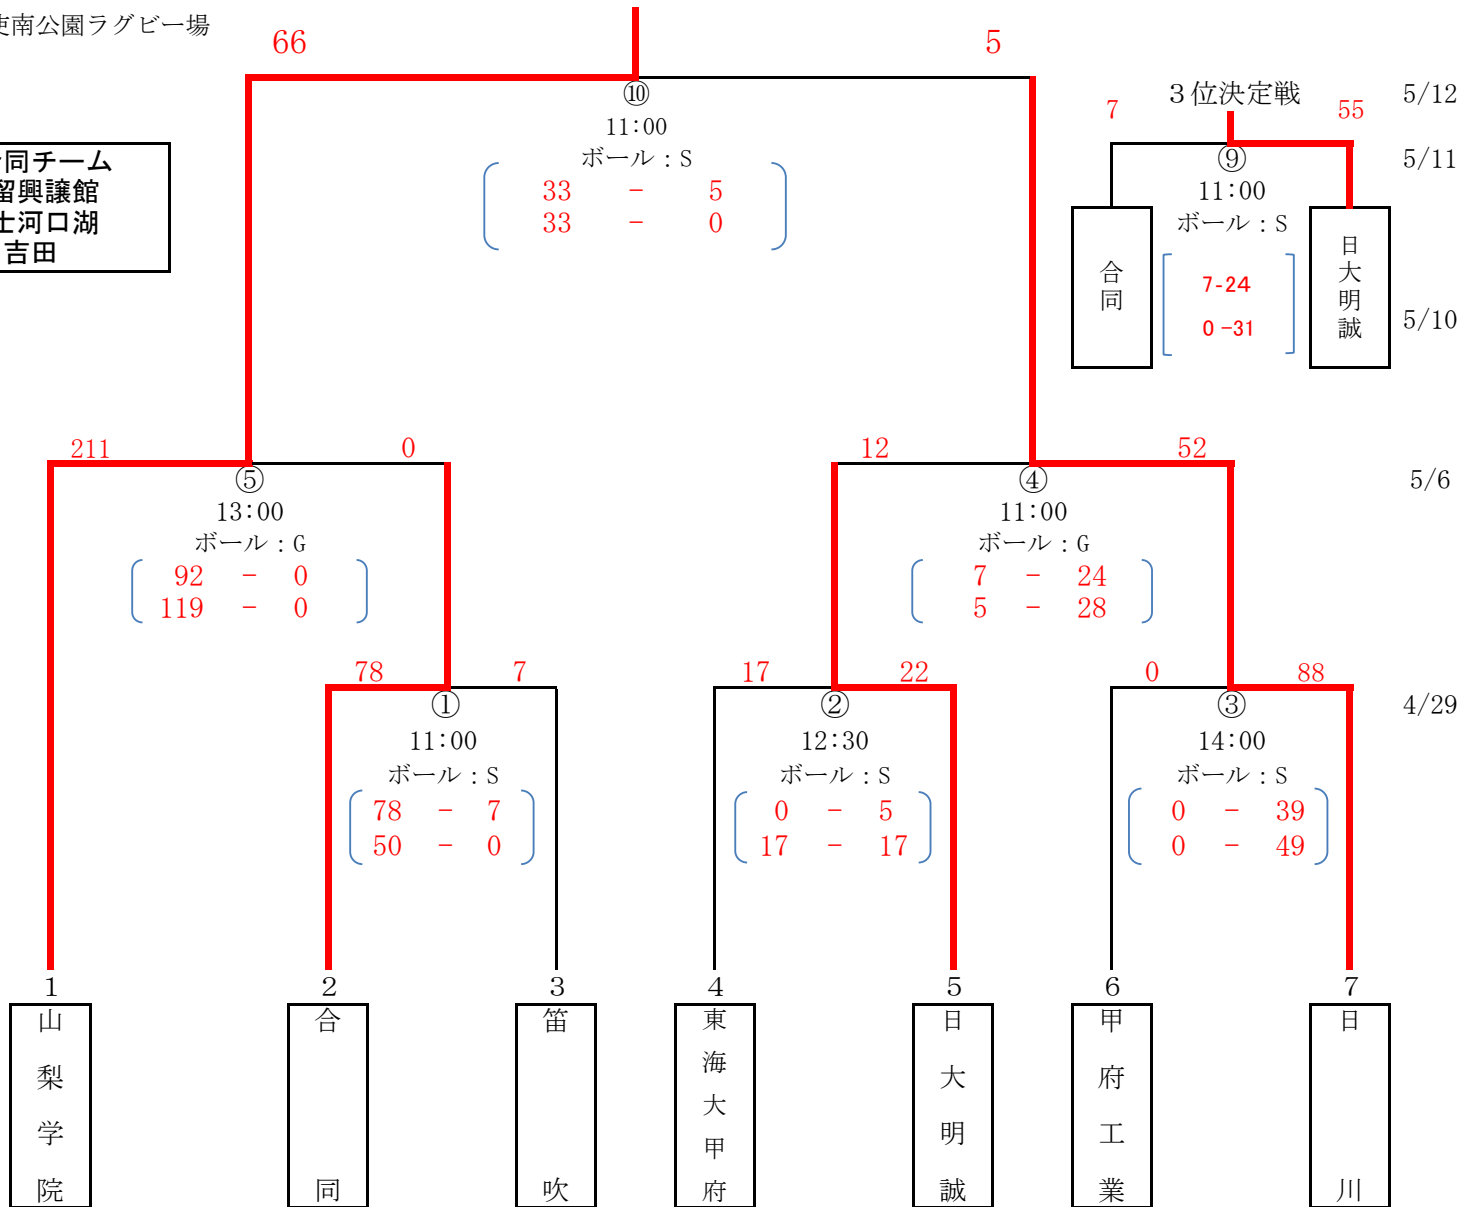

令和5年度山梨県高等学校総合体育大会 第71回関東高等学校ラグビー大会山梨県予選

会場：御勅使南公園ラグビー場

※合同チーム
都留興譲館
富士河口湖
吉田

山梨学院高等学校、日川高等学校、日大明誠高等学校は、6月に東京都で行われる関東大会に出場します。

敗者戦 (25分) ボール：G

⑥	笛吹	0-57	東海甲府	11:00
⑦	笛吹	7-40	甲府工業	11:50
⑧	東海甲府	24-0	甲府工業	12:40