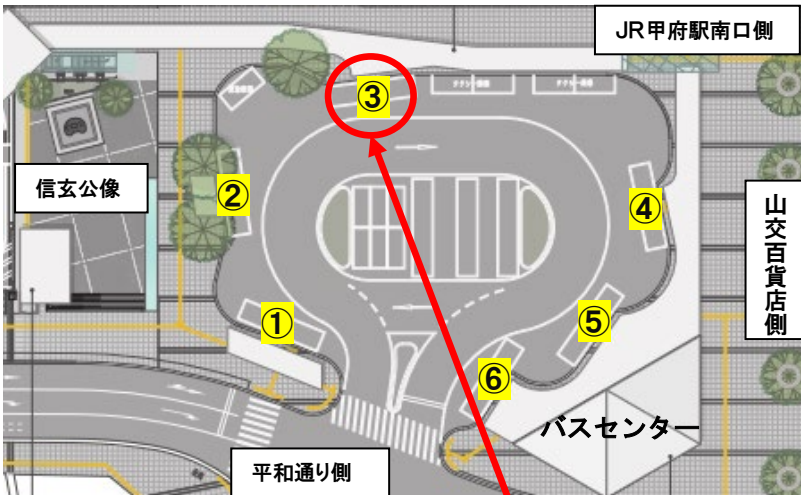

第46回UTY招待ラグビー 令和6年5月26日(日)臨時バス案内

「甲府駅南口バスターミナル③番線 ~ 小瀬スポーツ公園(武道館前)」のバス運行について

行き：路線バス 甲府駅南口③番線 7:49 ⇒ 8:14 到着予定
路線バス 甲府駅南口③番線 10:24 ⇒ 10:49 到着予定
臨時バス 甲府駅南口③番線 11:30 ⇒ 11:55 到着予定
臨時バス 甲府駅南口③番線 11:50 ⇒ 12:15 到着予定

※JR中央線 下り かいじ11号 新宿9:30発~甲府11:14着
※JR中央線 下り あずさ13号 新宿10:00発~甲府11:28着
※JR中央線 上り あずさ18号 松本10:10発~甲府11:15着

帰り：小瀬スポーツ公園(武道館前)発 15:10 ⇒ 15:35 到着予定(2台運行)

※JR中央線 上り あずさ38号 甲府15:54発~新宿17:25着
かいじ40号 甲府16:11発~新宿17:52着
※JR中央線 下り あずさ33号 甲府16:27発~松本17:37着

※帰りの通常路線バスは17時51分になってしまいます。臨時バスをご利用ください。

料金：往復乗車券 子供350円 大人700円

※往復乗車券は、バス車内で販売しておりません。山梨交通バスセンターにてご購入ください。

片道運賃 子供220円 大人440円

甲府駅南口③番線
小瀬行き路線バス・臨時バスのりば

小瀬スポーツ公園(武道館前)
※臨時バスは、「陸上競技場入口」バス停及び「小瀬スポーツ公園正門」バス停からご利用いただけません。予めご了承ください。