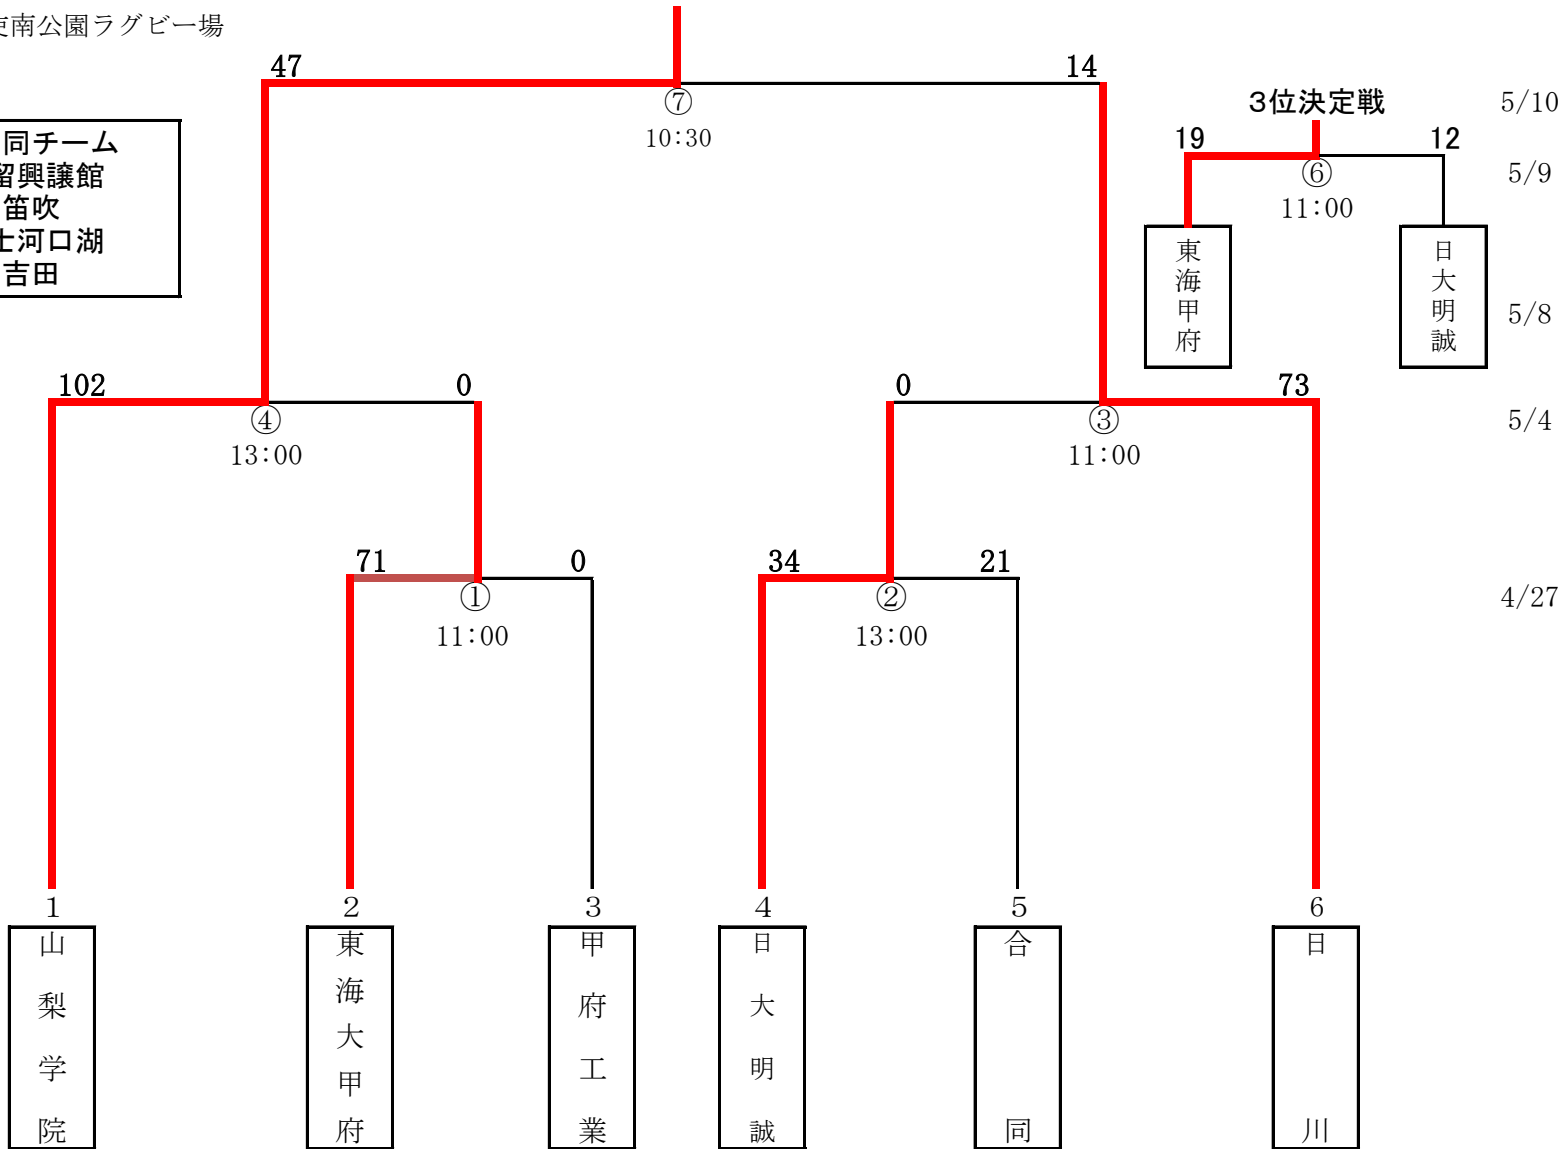

令和6年度山梨県高等学校総合体育大会 第72回関東高等学校ラグビー大会山梨県予選

会場：御勅使南公園ラグビー場

※合同チーム
都留興譲館
笛吹
富士河口湖
吉田

山梨学院高校、日川高校は、6月に埼玉県で行われる関東大会に出場します。

敗者戦 (25分) ボール: G
⑤ 甲府工業-合同 24-19 11:00